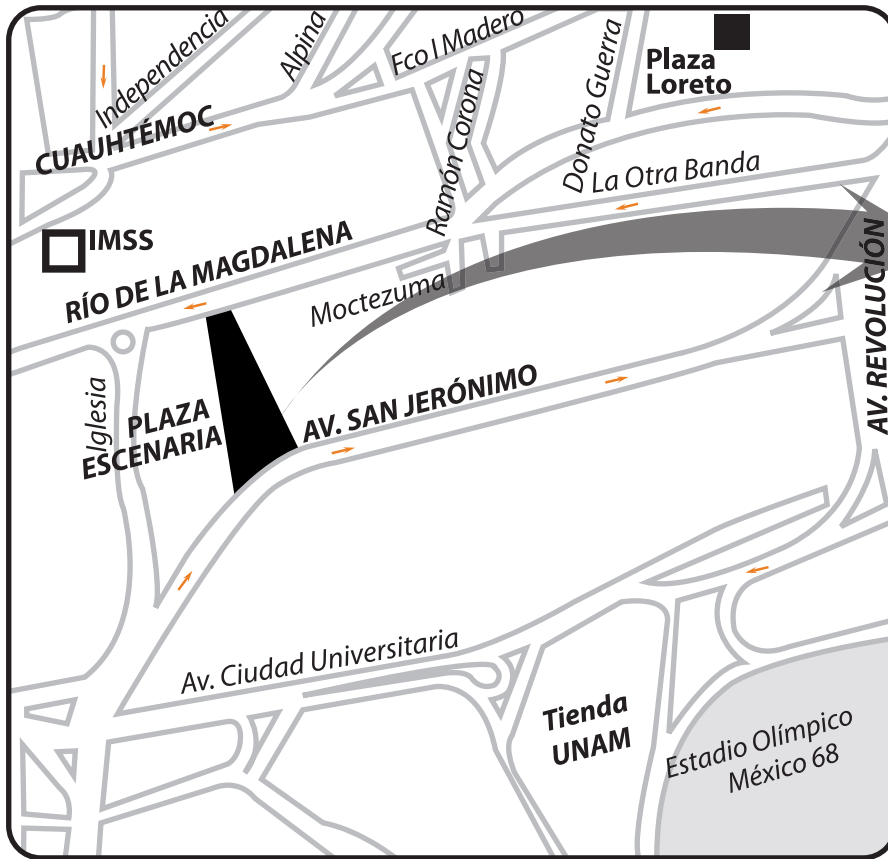

Yoga Espacio San Jerónimo

**Av. San Jerónimo 263,
(Plaza Escenaria)**

Col. Tizapán San Ángel,

Tel. 55.50.35.36

informes@yogaespacio.com.mx

(Frente a Cinemark Pedregal,

entrada por Río Magdalena

y San Jerónimo)

**2hrs de estacionamiento gratis
por clase**